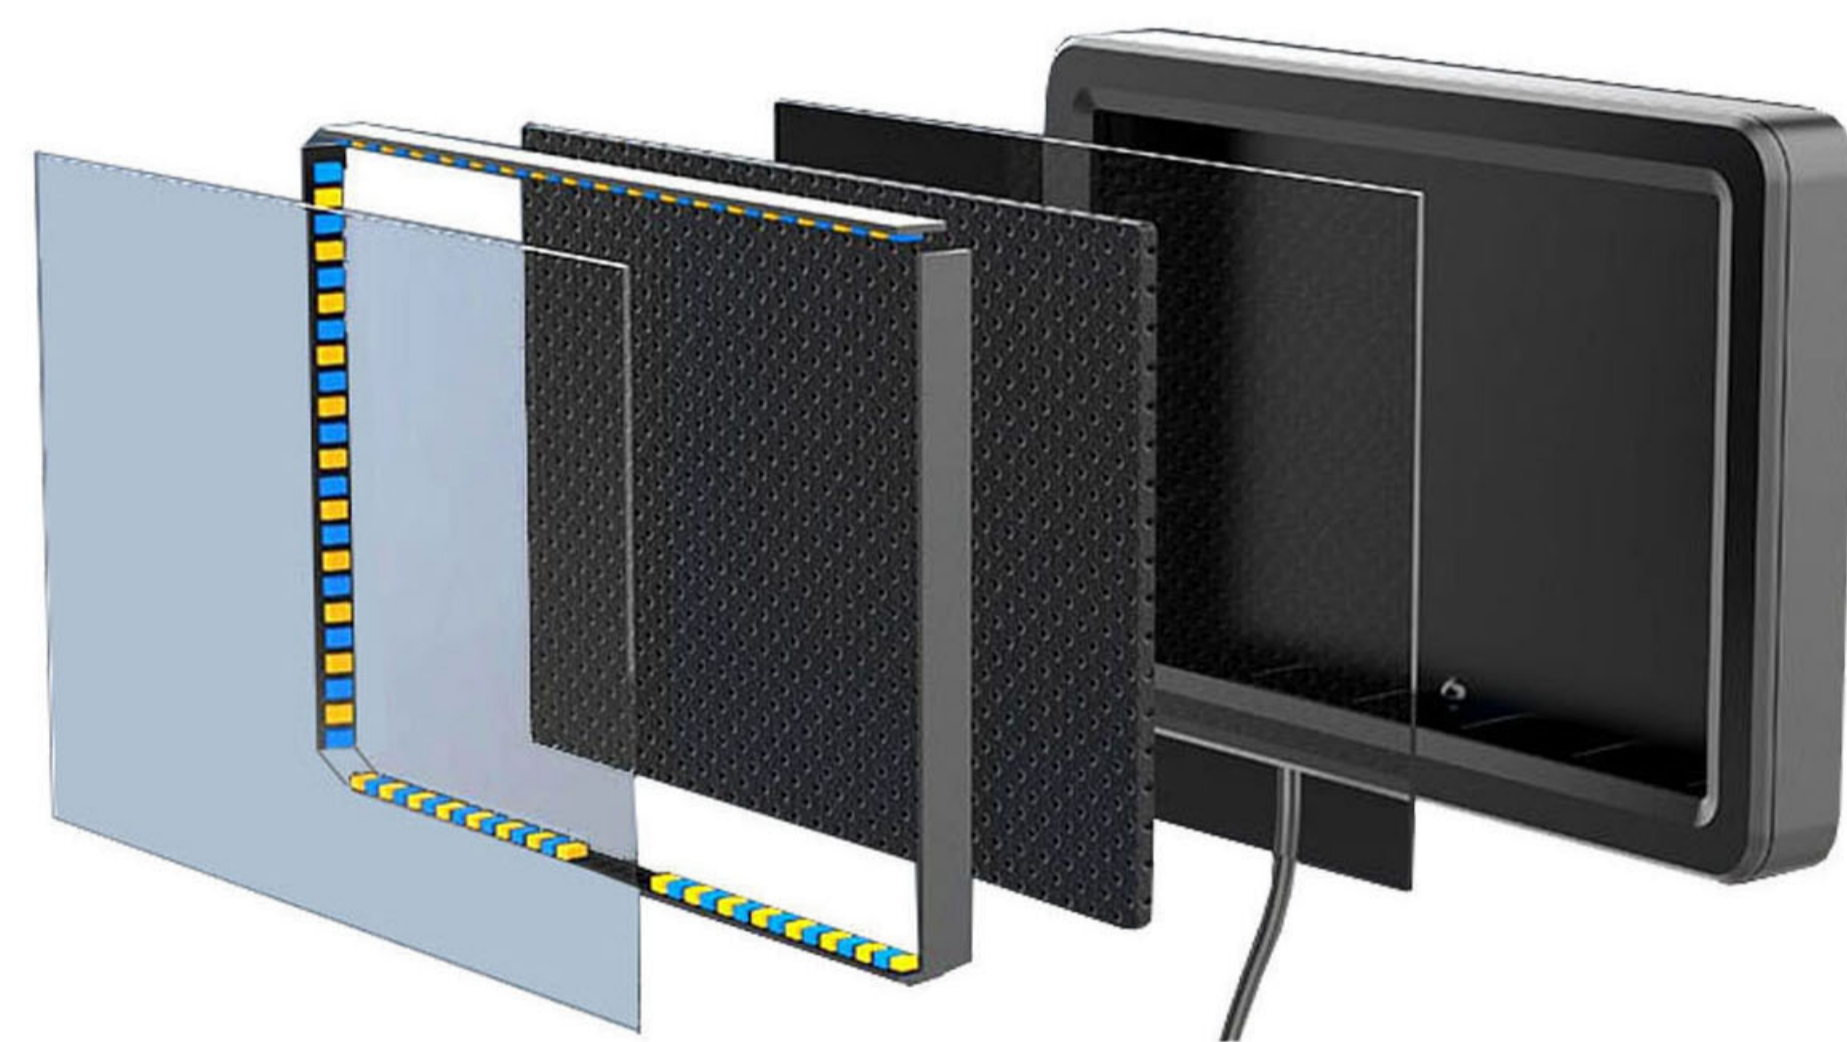

LED REMOTE Duffuse Series

リモート・SNSライブ配信・ビデオ作りに大活躍！美しさを際立て照明のストレス軽減！見る人に好印象を与える！眩しくないで長時間のリモートワークもラクラク！一般撮影にも使える万能型！

NEW

動画配信応援プロジェクト

VL-DR108XP

★特殊構造により光面は完全なフラット状態で、近接照明には最適な光となります。

Remote Duffuse light Series

コンパクトなリモート用LEDライト!コンパクトでも明るく演色性が高く、肌色等の再現力バツグンです。光であなたをより輝かせ相手側に好印象を与えることができます。

LED REMOTE DUFFUSE LIGHT VL-DR108XP

動画配信応援プロジェクト

まったく新しい特殊構造!
違いがわかるリモート撮影照明!

USB5V-2A/10W/Ra95

全体的に暗くすんだ印象?
顔色も冴えない。

肌や色を鮮やかに写し出す!
顔色も自由に表現。

眩しい

不快感を与えない!

三段階で色を変化

リモート・SNSライブ配信・ビデオ作りに大活躍!
美しさを際立て照明のストレス軽減!
見る人に好印象を与える!
眩しくないで長時間のリモートワークもラクラク!

USBから簡単に電源供給できる眩しくない優しい光のライト。高演色で肌や色を鮮やかに写し出す。ケーブル中間コントローラで本体に触れずに色温度や明るさを調整。

- ライトモード(色温度)と明るさ調光でさまざまな照明ニーズに対応。
- ディフューズ構造により眩しさが無い。
- ライトスタンドや三脚等に簡単に取付け可能。
- USB出力機器からの電源ですぐに点灯、すぐに使える。
- ワイドな照射角ですみずみまで光が回り込む。
- もちろん一般の近接撮影や商品撮影ライトとしても使用できる。

(ライトガイドプレート) (リフレクター)

(ソフトライトボード) (エッジLEDライト)

★ 特殊構造により光面は完全なフラット状態で、近接照明には最適な光となります。

LEDリモートディフューズライト VL-DR108XP

商品番号: L27801 JANコード 4988115 278018
本体価格10,450円 (税抜価格9,500円)

仕様	
光源	SMD LED108Pcs (白54Pcs/橙54Pcs)
電源	USB 5V-2A
最大出力	約10W
色温度	約2500K/3700K/5000K 3ステップ
調光範囲	7段階調光ボタン(約20%~100%)
最大照度	約700Lx/50cm 約170Lx/1m (5000K時)
照射角	約60度
発光面	約150×95mm
演色性	約Ra95
本体取付	カメラネジU1/4"メス
本体寸法	約175×120×19mm
本体重量	約180g
電源供給	AC/DCアダプター5V-2A・USB機器(Type-A)
ケーブル長	約2m / 本体-リモコン間 約440mm