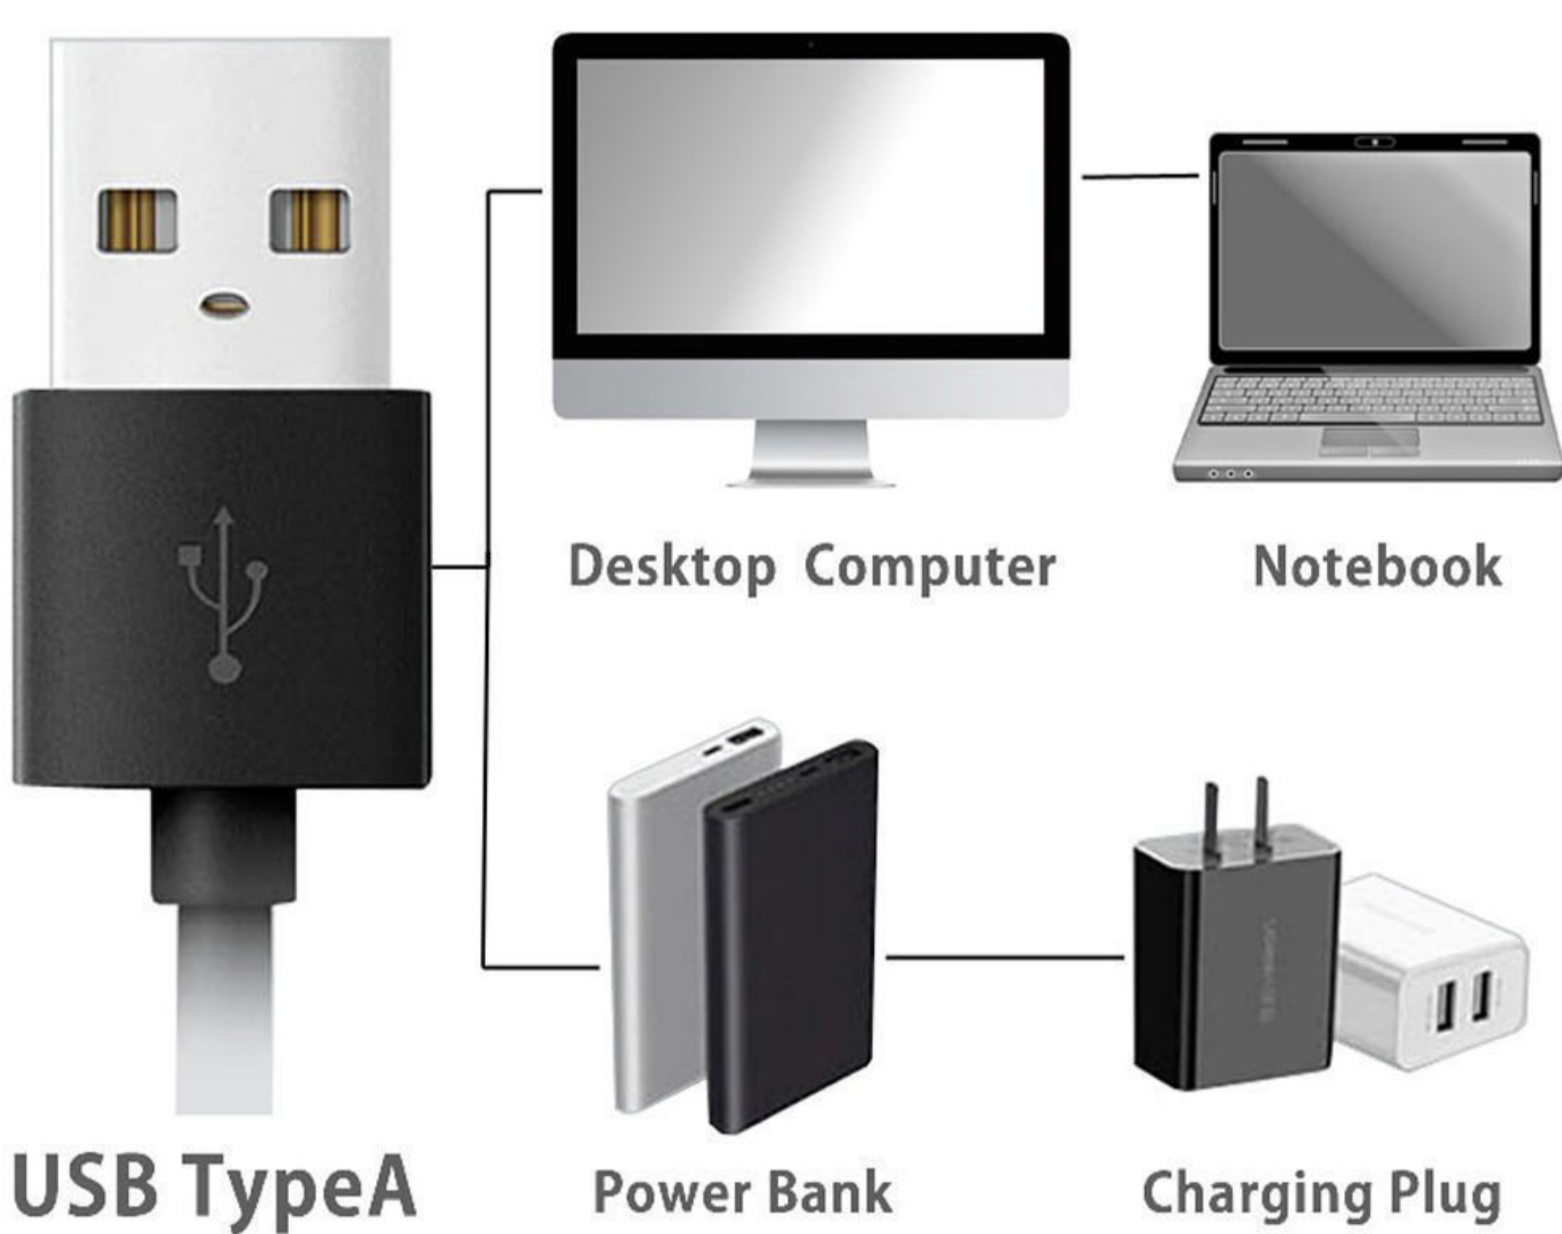

LED REMOTE Duffuse Series

リモート・SNSライブ配信・ビデオ作りに大活躍！美しさを際立て照明のストレス軽減！見る人に好印象を与える！眩しくないで長時間のリモートワークもラクラク！一般撮影にも使える万能型！

NEW

動画配信応援プロジェクト

VL-DR108XP

★特殊構造により光面は完全なフラット状態で、近接照明には最適な光となります。

Remote Duffuse light Series

コンパクトなリモート用LEDライト!コンパクトでも明るく演色性が高く、肌色等の再現力バツグンです。光であなたをより輝かせ相手側に好印象を与えることができます。

LED REMOTE DUFFUSE LIGHT VL-DR108XP

動画配信応援プロジェクト

まったく新しい特殊構造!
違いがわかるリモート撮影照明!

USB5V-2A/10W/Ra95

全体的に暗くすんだ印象?
顔色も冴えない。

肌や色を鮮やかに写し出す!
顔色も自由に表現。

眩しい

不快感を与えない!

三段階で色を変化

リモート・SNSライブ配信・ビデオ作りに大活躍!
美しさを際立て照明のストレス軽減!
見る人に好印象を与える!
眩しくないで長時間のリモートワークもラクラク!

USBから簡単に電源供給できる眩しくない優しい光のライト。高演色で肌や色を鮮やかに写し出す。ケーブル中間コントローラで本体に触れずに色温度や明るさを調整。

- ライトモード(色温度)と明るさ調光でさまざまな照明ニーズに対応。
- ディフューズ構造により眩しさが無い。
- ライトスタンドや三脚等に簡単に取付け可能。
- USB出力機器からの電源ですぐに点灯、すぐに使える。
- ワイドな照射角ですみずみまで光が回り込む。
- もちろん一般の近接撮影や商品撮影ライトとしても使用できる。

(ライトガイドプレート) (リフレクター)

(ソフトライトボード) (エッジLEDライト)

★ 特殊構造により光面は完全なフラット状態で、近接照明には最適な光となります。

LEDリモートディフューズライト VL-DR108XP

商品番号: L27801 JANコード 4988115 278018
本体価格10,450円 (税抜価格9,500円)

仕様	
光源	SMD LED108Pcs (白54Pcs/橙54Pcs)
電源	USB 5V-2A
最大出力	約10W
色温度	約2500K/3700K/5000K 3ステップ
調光範囲	7段階調光ボタン(約20%~100%)
最大照度	約700Lx/50cm 約170Lx/1m (5000K時)
照射角	約60度
発光面	約150×95mm
演色性	約Ra95
本体取付	カメラネジU1/4"メス
本体寸法	約175×120×19mm
本体重量	約180g
電源供給	AC/DCアダプター5V-2A・USB機器(Type-A)
ケーブル長	約2m / 本体-リモコン間 約440mm