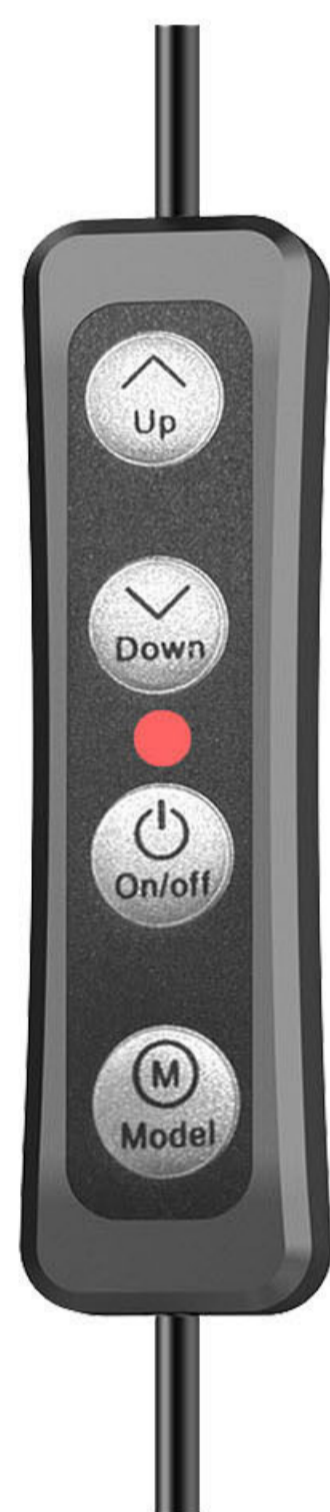

LED REMOTE Duffuse Series

リモート・SNSライブ配信・ビデオ作りに大活躍！美しさを際立て照明のストレス軽減！見る人に好印象を与える！眩しくないで長時間のリモートワークもラクラク！一般撮影にも使える万能型！

NEW

動画配信応援プロジェクト

VL-DR108XP

★特殊構造により光面は完全なフラット状態で、近接照明には最適な光となります。

Remote Duffuse light Series

コンパクトなリモート用LEDライト!コンパクトでも明るく演色性が高く、肌色等の再現力バツグンです。光であなたをより輝かせ相手側に好印象を与えることができます。

LED REMOTE DUFFUSE LIGHT VL-DR108XP

動画配信応援プロジェクト

まったく新しい特殊構造!
違いがわかるリモート撮影照明!

USB5V-2A/10W/Ra95

全体的に暗くすんだ印象?
顔色も冴えない。

肌や色を鮮やかに写し出す!
顔色も自由に表現。

眩しい

不快感を与えない!

三段階で色を変化

リモート・SNSライブ配信・ビデオ作りに大活躍!
美しさを際立て照明のストレス軽減!
見る人に好印象を与える!
眩しくないで長時間のリモートワークもラクラク!

USBから簡単に電源供給できる眩しくない優しい光のライト。高演色で肌や色を鮮やかに写し出す。ケーブル中間コントローラで本体に触れずに色温度や明るさを調整。

- ライトモード(色温度)と明るさ調光でさまざまな照明ニーズに対応。
- ディフューズ構造により眩しさが無い。
- ライトスタンドや三脚等に簡単に取付け可能。
- USB出力機器からの電源ですぐに点灯、すぐに使える。
- ワイドな照射角ですみずみまで光が回り込む。
- もちろん一般の近接撮影や商品撮影ライトとしても使用できる。

(ライトガイドプレート) (リフレクター)

(ソフトライトボード) (エッジLEDライト)

★ 特殊構造により光面は完全なフラット状態で、近接照明には最適な光となります。

LEDリモートディフューズライト VL-DR108XP

商品番号: L27801 JANコード 4988115 278018
本体価格10,450円 (税抜価格9,500円)

仕様	
光源	SMD LED108Pcs (白54Pcs/橙54Pcs)
電源	USB 5V-2A
最大出力	約10W
色温度	約2500K/3700K/5000K 3ステップ
調光範囲	7段階調光ボタン(約20%~100%)
最大照度	約700Lx/50cm 約170Lx/1m (5000K時)
照射角	約60度
発光面	約150×95mm
演色性	約Ra95
本体取付	カメラネジU1/4"メス
本体寸法	約175×120×19mm
本体重量	約180g
電源供給	AC/DCアダプター5V-2A・USB機器(Type-A)
ケーブル長	約2m / 本体-リモコン間 約440mm