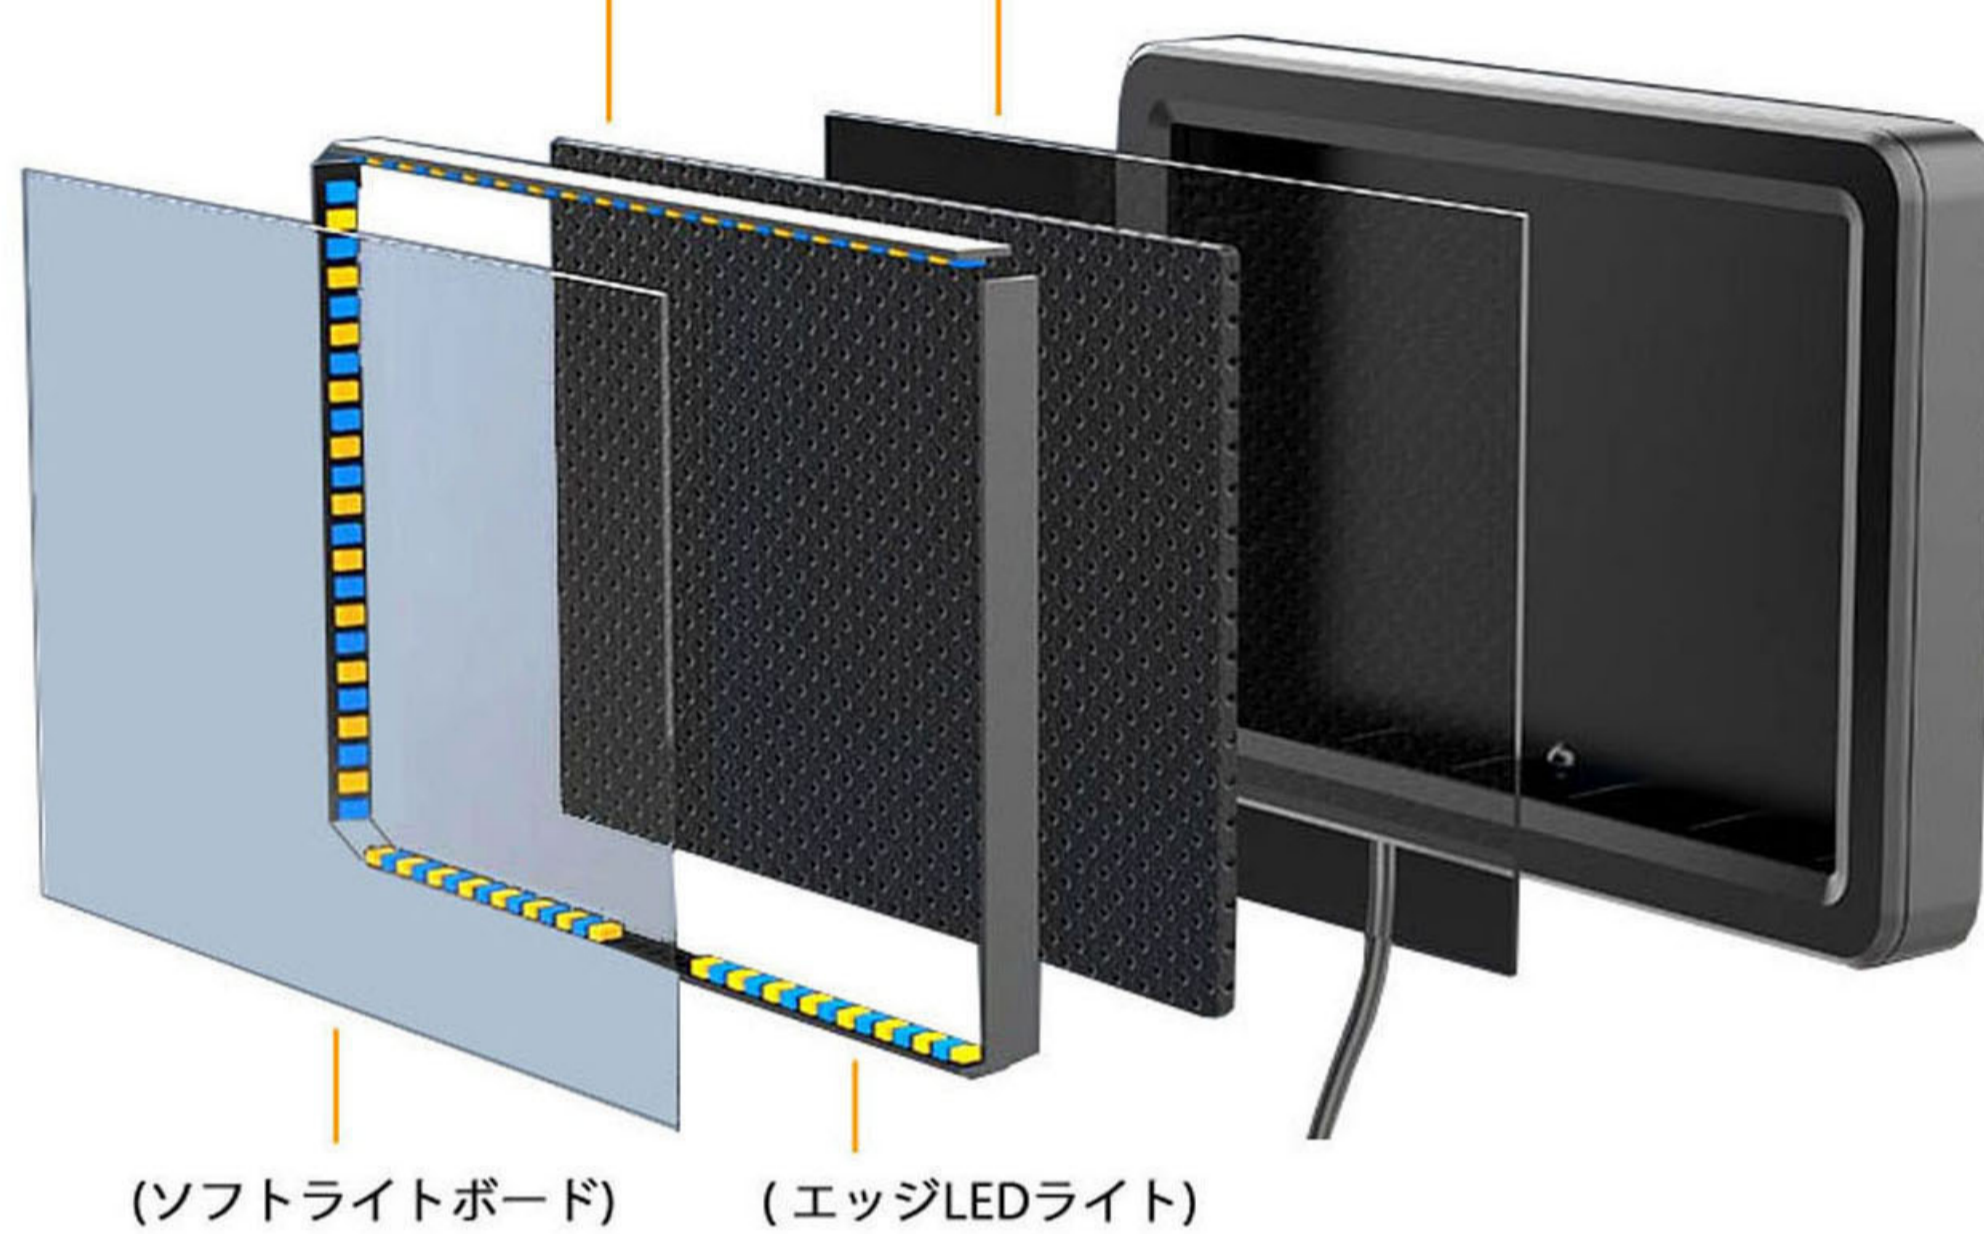

コンパクトなリモート用LEDライト!コンパクトでも明るく演色性が高く、肌色等の再現力バツグンです。光であなたをより輝かせ相手側に好印象を与えることができます。

LED REMOTE DUFFUSE LIGHT VL-DR108XP

動画配信応援プロジェクト

まったく新しい特殊構造!
違いがわかるリモート撮影照明!

USB5V-2A/10W/Ra95

全体的に暗くすんだ印象?
顔色も冴えない。

肌や色を鮮やかに写し出す!
顔色も自由に表現。

眩しい

不快感を与えない!

三段階で色を変化

リモート・SNSライブ配信・ビデオ作りに大活躍!
美しさを際立て照明のストレス軽減!
見る人に好印象を与える!
眩しくないで長時間のリモートワークもラクラク!

USBから簡単に電源供給できる眩しくない優しい光のライト。高演色で肌や色を鮮やかに写し出す。ケーブル中間コントローラで本体に触れずに色温度や明るさを調整。

- ライトモード(色温度)と明るさ調光でさまざまな照明ニーズに対応。
- ディフューズ構造により眩しさが無い。
- ライトスタンドや三脚等に簡単に取付け可能。
- USB出力機器からの電源ですぐに点灯、すぐに使える。
- ワイドな照射角ですみずみまで光が回り込む。
- もちろん一般の近接撮影や商品撮影ライトとしても使用できる。

(ライトガイドプレート) (リフレクター)

(ソフトライトボード) (エッジLEDライト)

★ 特殊構造により光面は完全なフラット状態で、近接照明には最適な光となります。

LEDリモートディフューズライト VL-DR108XP

商品番号: L27801 JANコード 4988115 278018
本体価格10,450円 (税抜価格9,500円)

仕様	
光源	SMD LED108Pcs (白54Pcs/橙54Pcs)
電源	USB 5V-2A
最大出力	約10W
色温度	約2500K/3700K/5000K 3ステップ
調光範囲	7段階調光ボタン(約20%~100%)
最大照度	約700Lx/50cm 約170Lx/1m (5000K時)
照射角	約60度
発光面	約150×95mm
演色性	約Ra95
本体取付	カメラネジU1/4"メス
本体寸法	約175×120×19mm
本体重量	約180g
電源供給	AC/DCアダプター5V-2A・USB機器(Type-A)
ケーブル長	約2m / 本体-リモコン間 約440mm

※ LED素子にはバラツキがあるため色・明るさ・配光が異なる場合があります。

※ 正確な色温度が必要な場合はカラーメーター等をご使用ください。

OPTION LS-90B

小型カメラ・LED照明・ストロボ等を搭載できるコンパクトスタンド
小型ながらダブルブレースでしっかり安定します。

仕様		
先端形状	16mmスタッド	折りたたみ長 約380mm
	カメラネジU1/4"	最大積載重量 約2kg (参考値)
段数	3段	最大開口径 約420mm
伸縮長	約450~950mm	本体重量 約500g