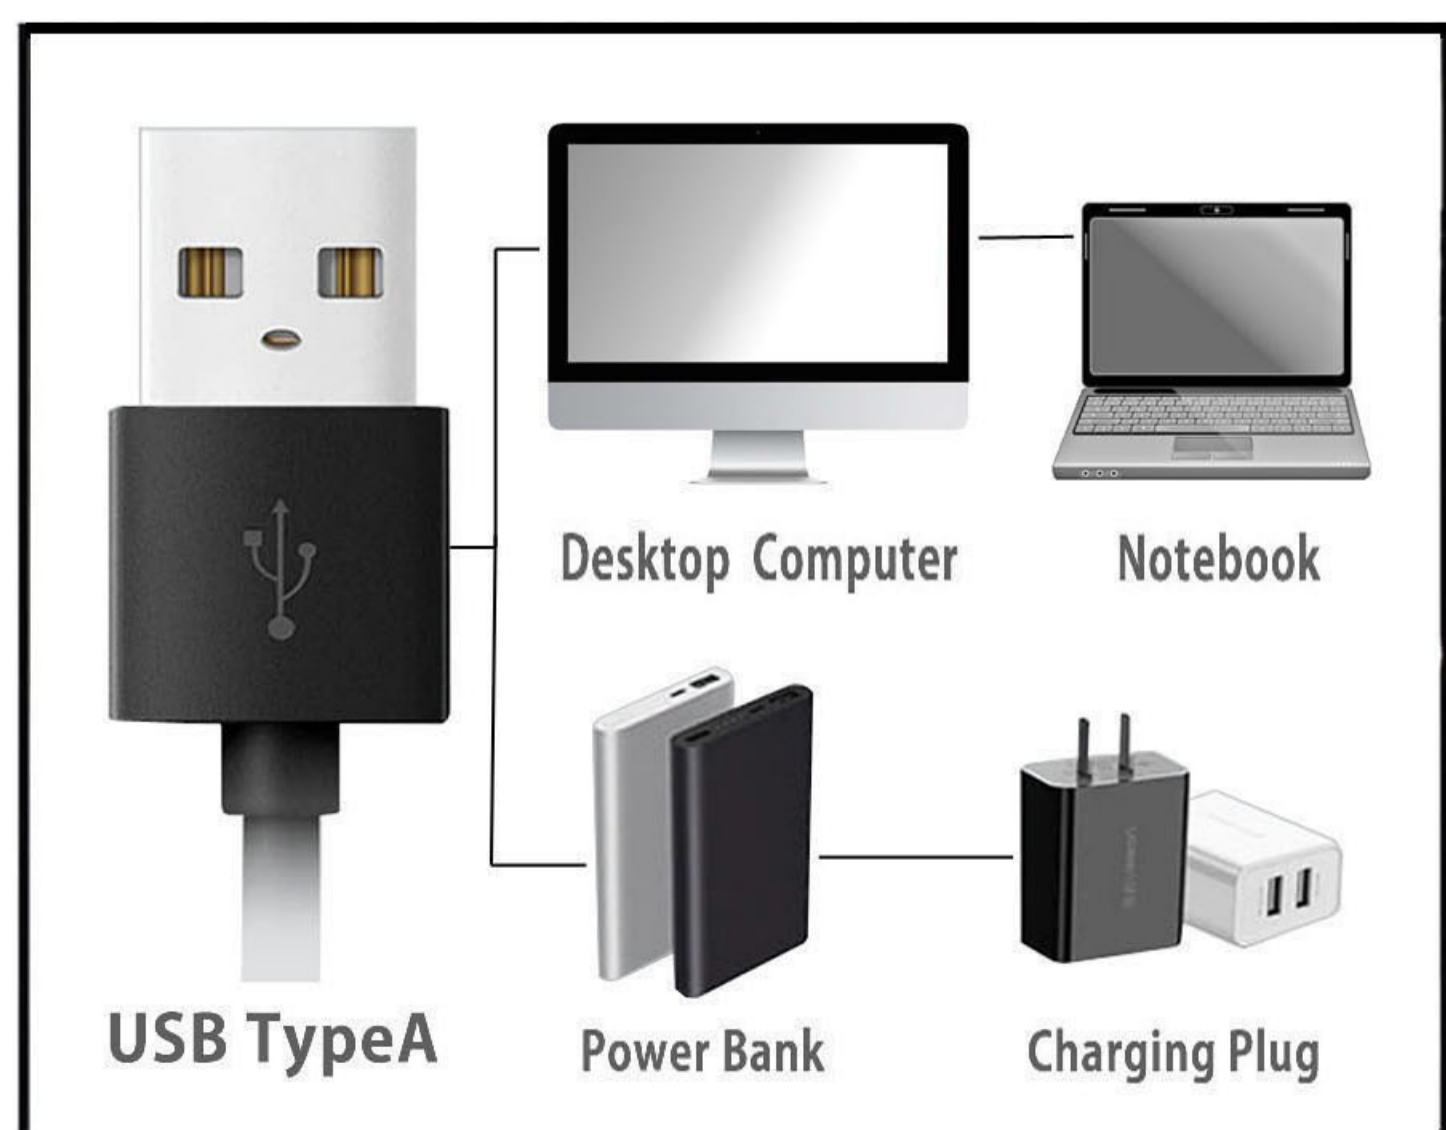

LED REMOTE Duffuse Series

リモート・SNSライブ配信・ビデオ作りに大活躍！美しさを際立て照明のストレス軽減！見る人に好印象を与える！眩しくないで長時間のリモートワークもラクラク！一般撮影にも使える万能型！

NEW

動画配信応援プロジェクト

VL-DR108XP

★特殊構造により光面は完全なフラット状態で、近接照明には最適な光となります。

Remote Duffuse light Series

コンパクトなリモート用LEDライト!コンパクトでも明るく演色性が高く、肌色等の再現力バツグンです。光であなたをより輝かせ相手側に好印象を与えることができます。

LED REMOTE DUFFUSE LIGHT VL-DR108XP

動画配信応援プロジェクト

まったく新しい特殊構造!
違いがわかるリモート撮影照明!

USB5V-2A/10W/Ra95

全体的に暗くすんだ印象?
顔色も冴えない。

肌や色を鮮やかに写し出す!
顔色も自由に表現。

眩しい

不快感を与えない!

三段階で色を変化

リモート・SNSライブ配信・ビデオ作りに大活躍!
美しさを際立て照明のストレス軽減!
見る人に好印象を与える!
眩しくないで長時間のリモートワークもラクラク!

USBから簡単に電源供給できる眩しくない優しい光のライト。高演色で肌や色を鮮やかに写し出す。ケーブル中間コントローラで本体に触れずに色温度や明るさを調整。

- ライトモード(色温度)と明るさ調光でさまざまな照明ニーズに対応。
- ディフューズ構造により眩しさが無い。
- ライトスタンドや三脚等に簡単に取付け可能。
- USB出力機器からの電源ですぐに点灯、すぐに使える。
- ワイドな照射角ですみずみまで光が回り込む。
- もちろん一般の近接撮影や商品撮影ライトとしても使用できる。

(ライトガイドプレート) (リフレクター)

(ソフトライトボード) (エッジLEDライト)

★ 特殊構造により光面は完全なフラット状態で、近接照明には最適な光となります。

LEDリモートディフューズライト VL-DR108XP

商品番号: L27801 JANコード 4988115 278018
本体価格10,450円 (税抜価格9,500円)

仕様	
光源	SMD LED108Pcs (白54Pcs/橙54Pcs)
電源	USB 5V-2A
最大出力	約10W
色温度	約2500K/3700K/5000K 3ステップ
調光範囲	7段階調光ボタン(約20%~100%)
最大照度	約700Lx/50cm 約170Lx/1m (5000K時)
照射角	約60度
発光面	約150×95mm
演色性	約Ra95
本体取付	カメラネジU1/4"メス
本体寸法	約175×120×19mm
本体重量	約180g
電源供給	AC/DCアダプター5V-2A・USB機器(Type-A)
ケーブル長	約2m / 本体-リモコン間 約440mm